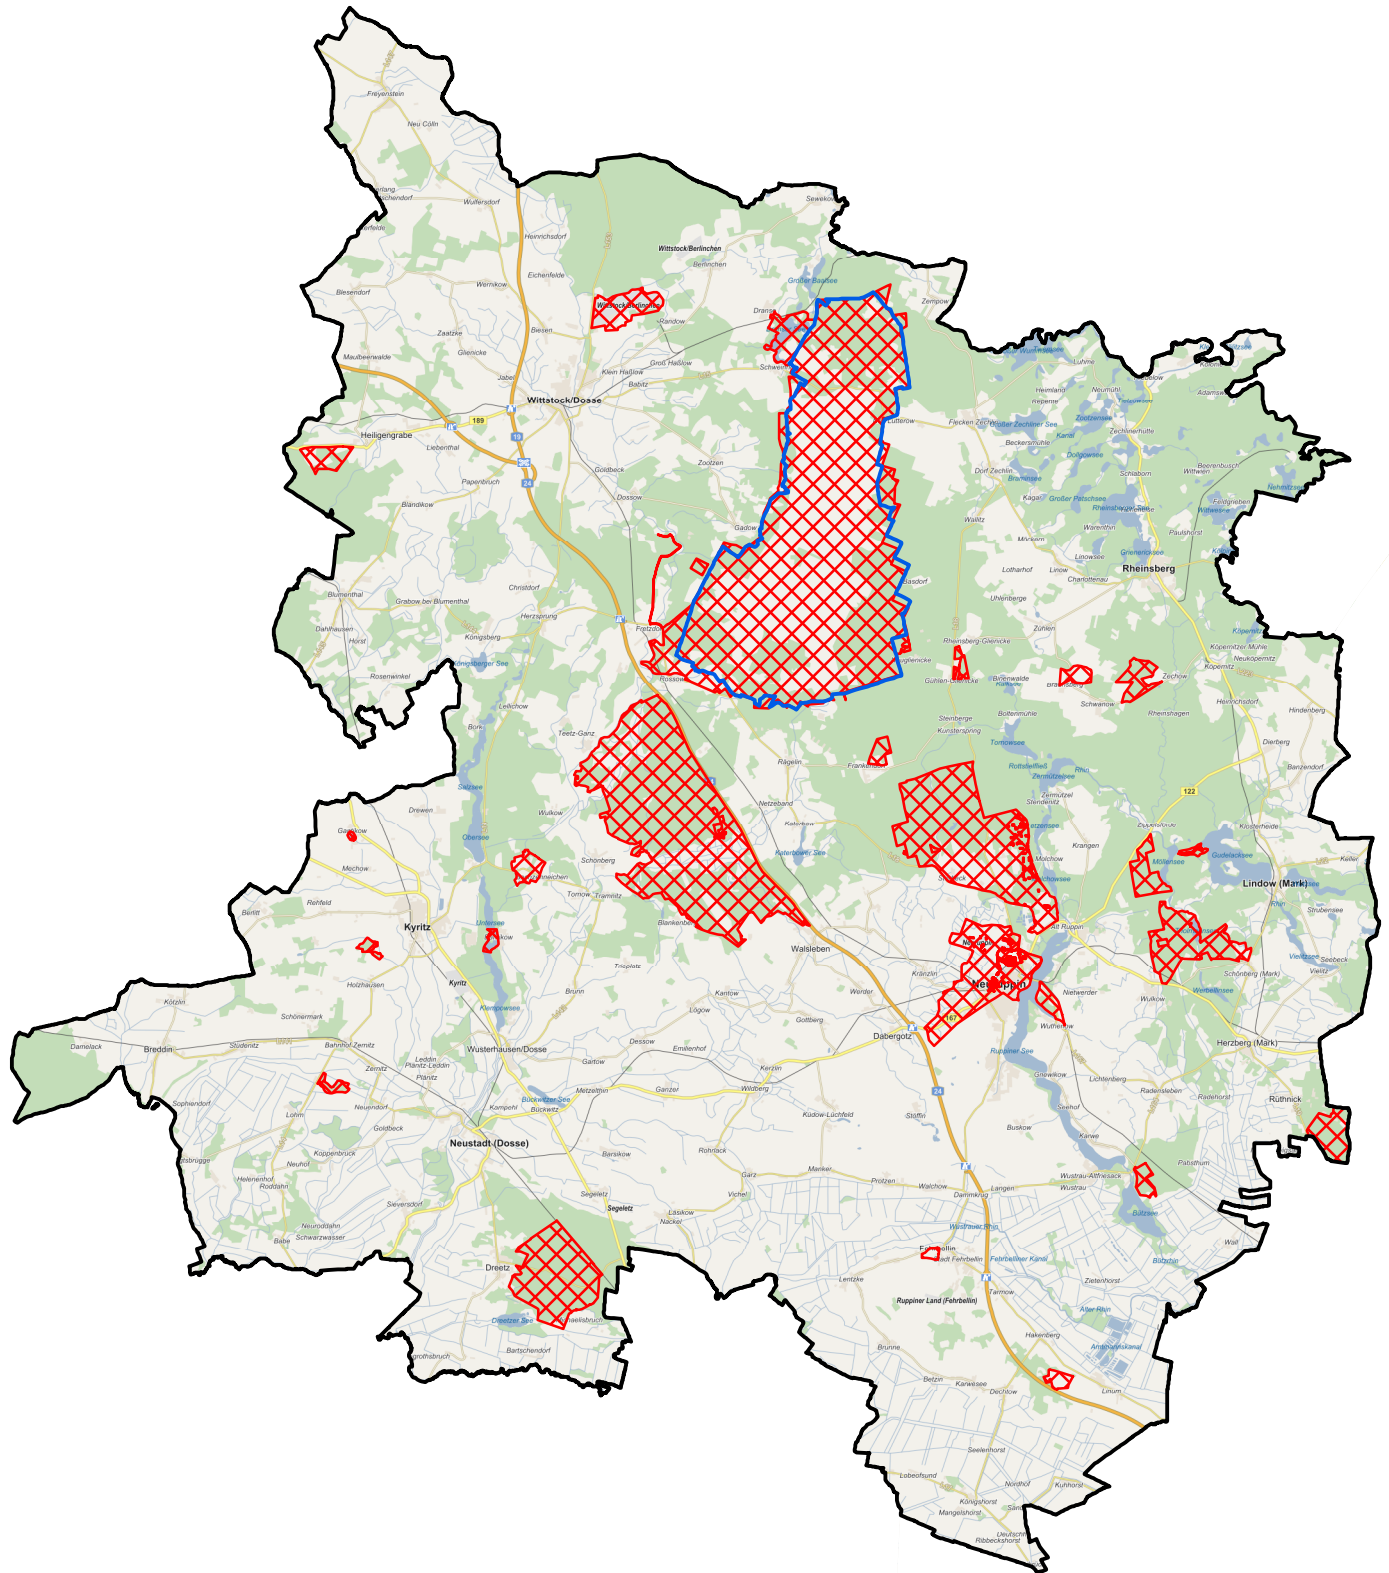

Verteilung der Kampfmittelverdachtsflächen im LK OPR

Stand 22.02.2016

-  Landkreis OPR
-  Kampfmittelverdachtsfläche
-  VO-Grenze ehem. TUP WK